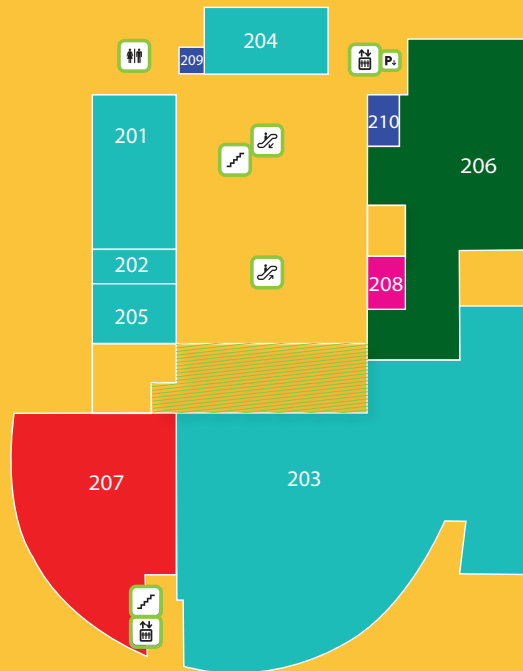

second floor | drugi sprat

2

ZABAVA

201 | MAGIC LAND

202 | ROĐENDAONICA

203 | STRIKE-BOWLING

204 | PIKADO CLUB

205 | MONTEPLAY

FITNESS & SPA

206 | SOKO GYM

CONFERENCE

207 | MILLENNIUM CENTRE

SHOPPING

208 | PRAVI SE FESTA

OSTALO

209 | SOBA ZA BEBE

210 | SUTON PRINT – GRACIJA

LEGENDA |

ULAZ / IZLAZ |

LIFT |

EKSKALATOR |

STEPENICE |

WC

Mall
www.mallofmontenegro.com